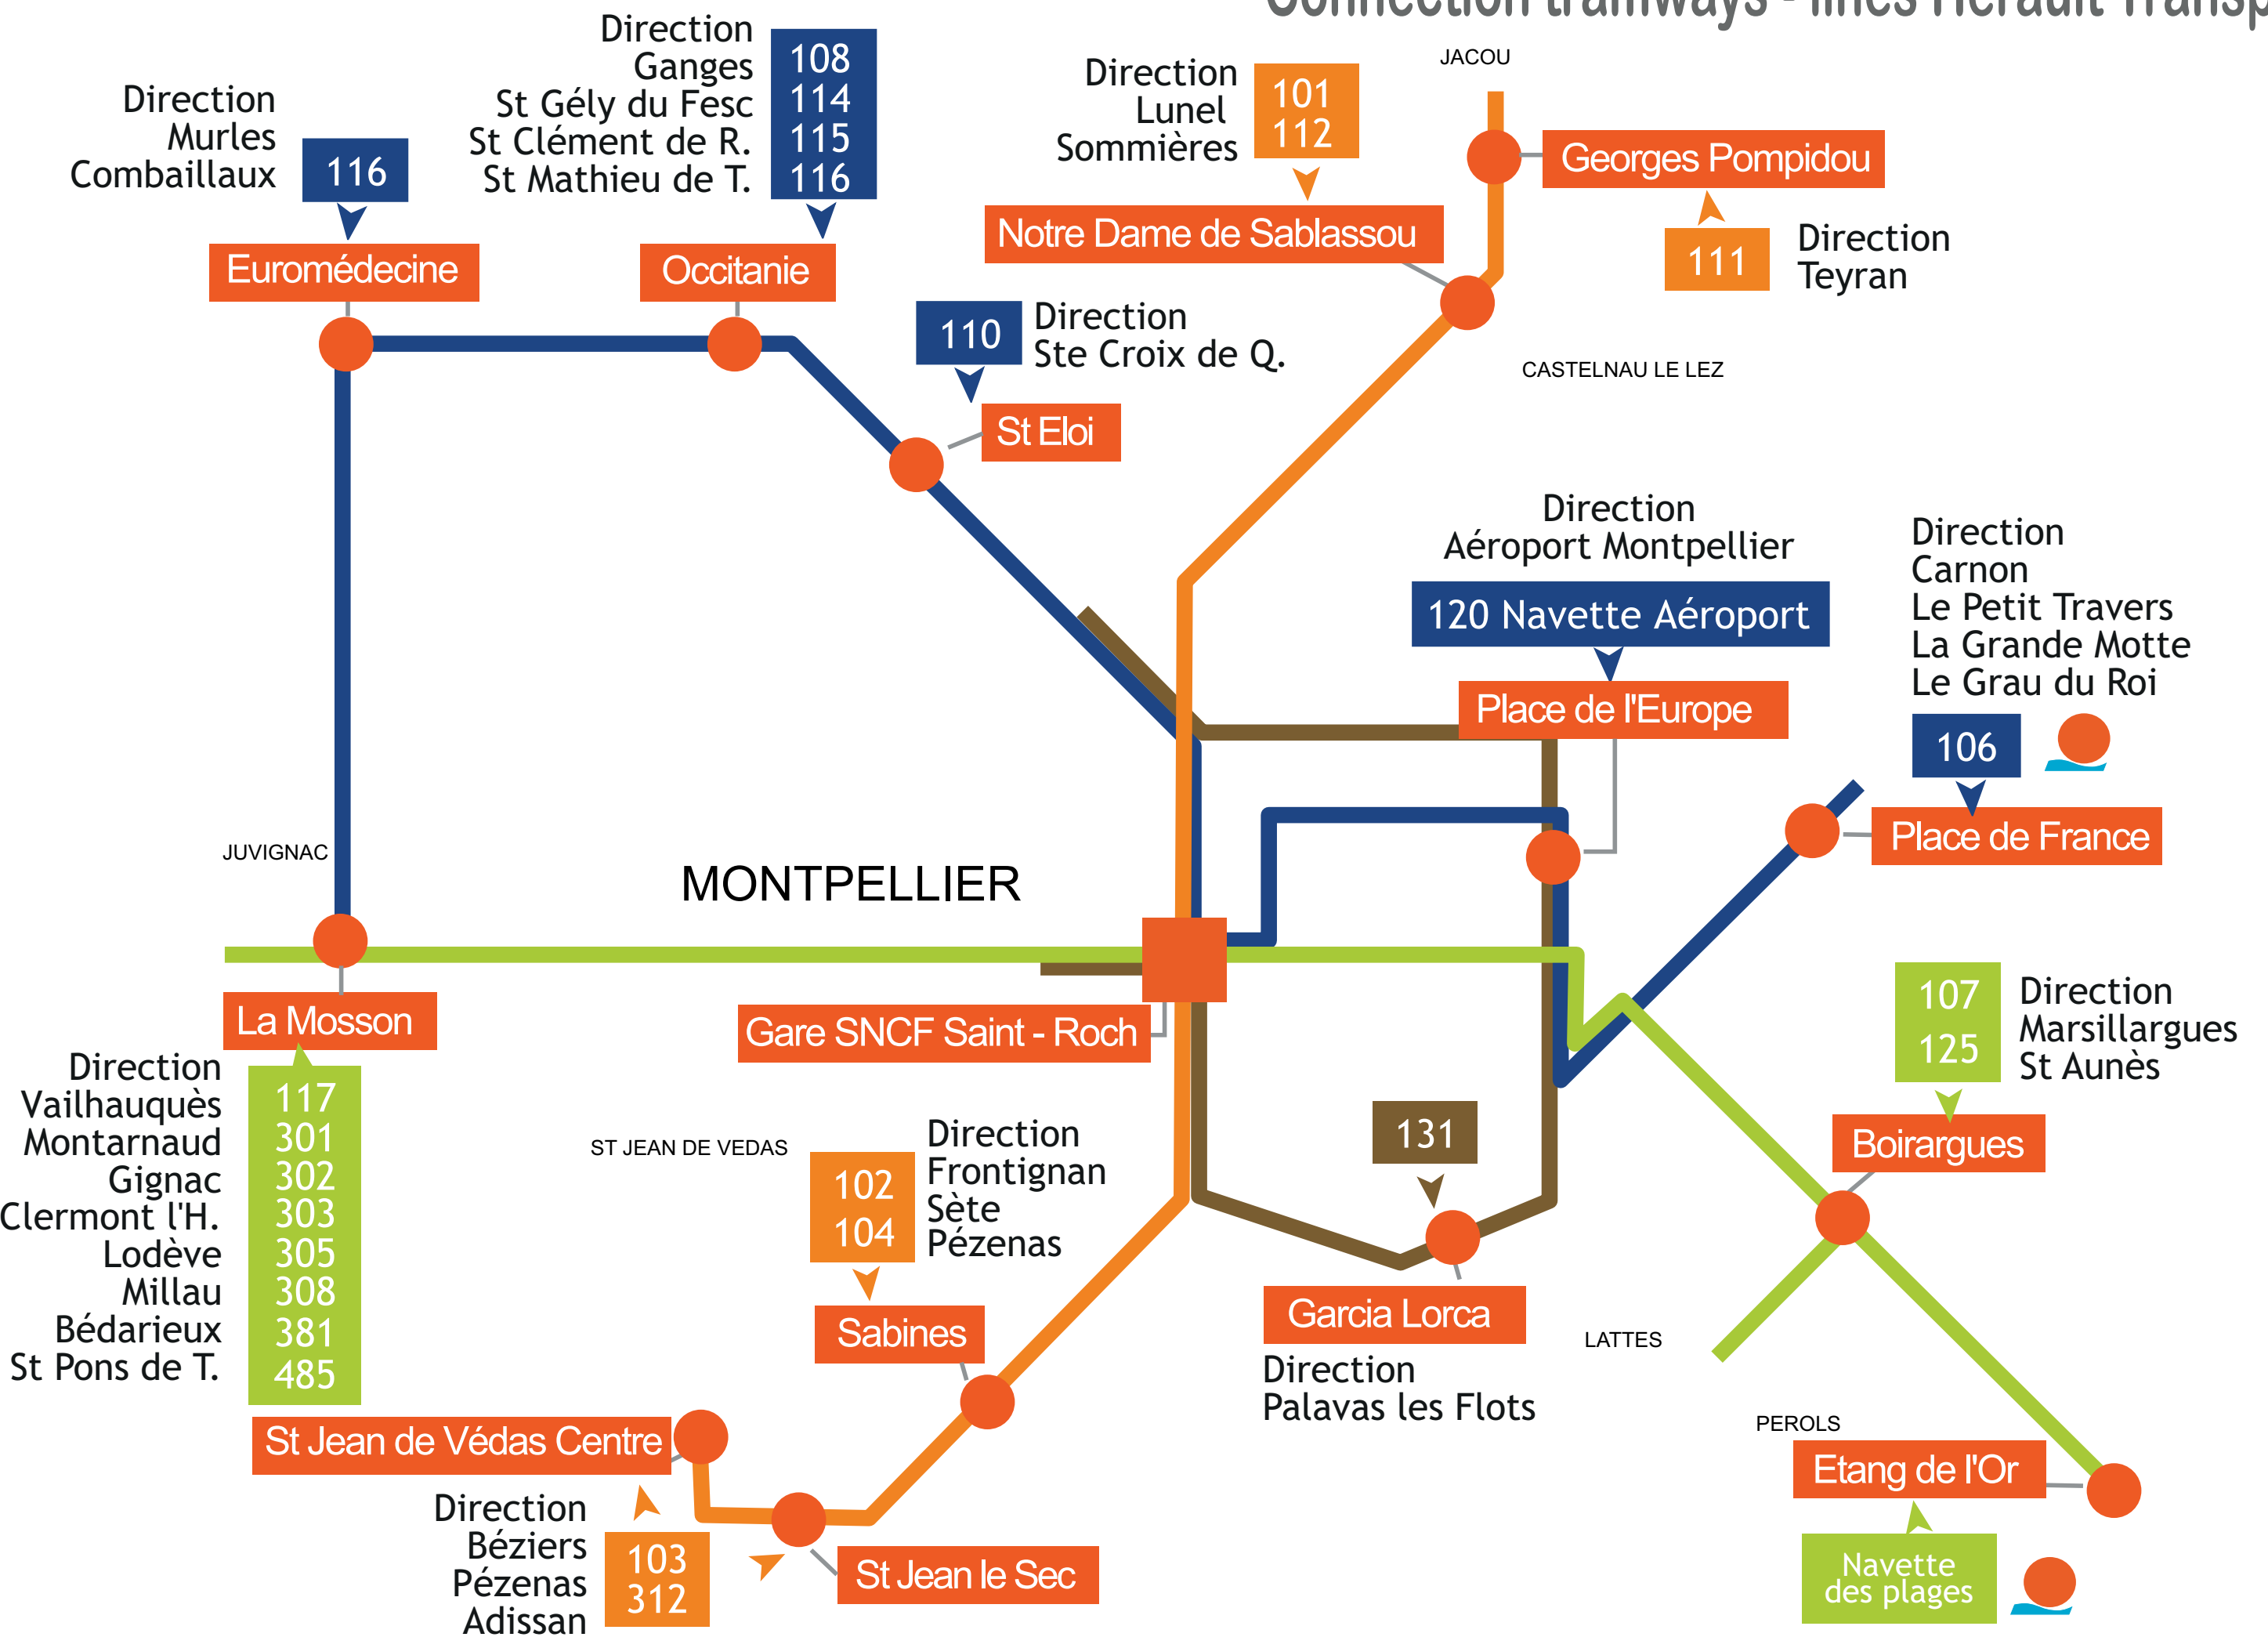

Connection tramways - lignes Hérault Transport

Tramway ligne 1	
Place de France	106
Place de l'Europe	120 Aéroport
St Eloi	110
Occitanie	108
	114 115
Euromédecine	116

Tramway ligne 2	
G. Pompidou	111
N. D. de Sablassou	101 112
Sabines	102 104
St Jean le Sec	103 312
St J. de V Centre	103 312

Tramway ligne 3	
Etang de l'Or	Navette des plages
Boirargues	107 125
Mosson	117 301
	302 303
	305 308
	381 485

Tramway ligne 4	
Garcia Lorca	131