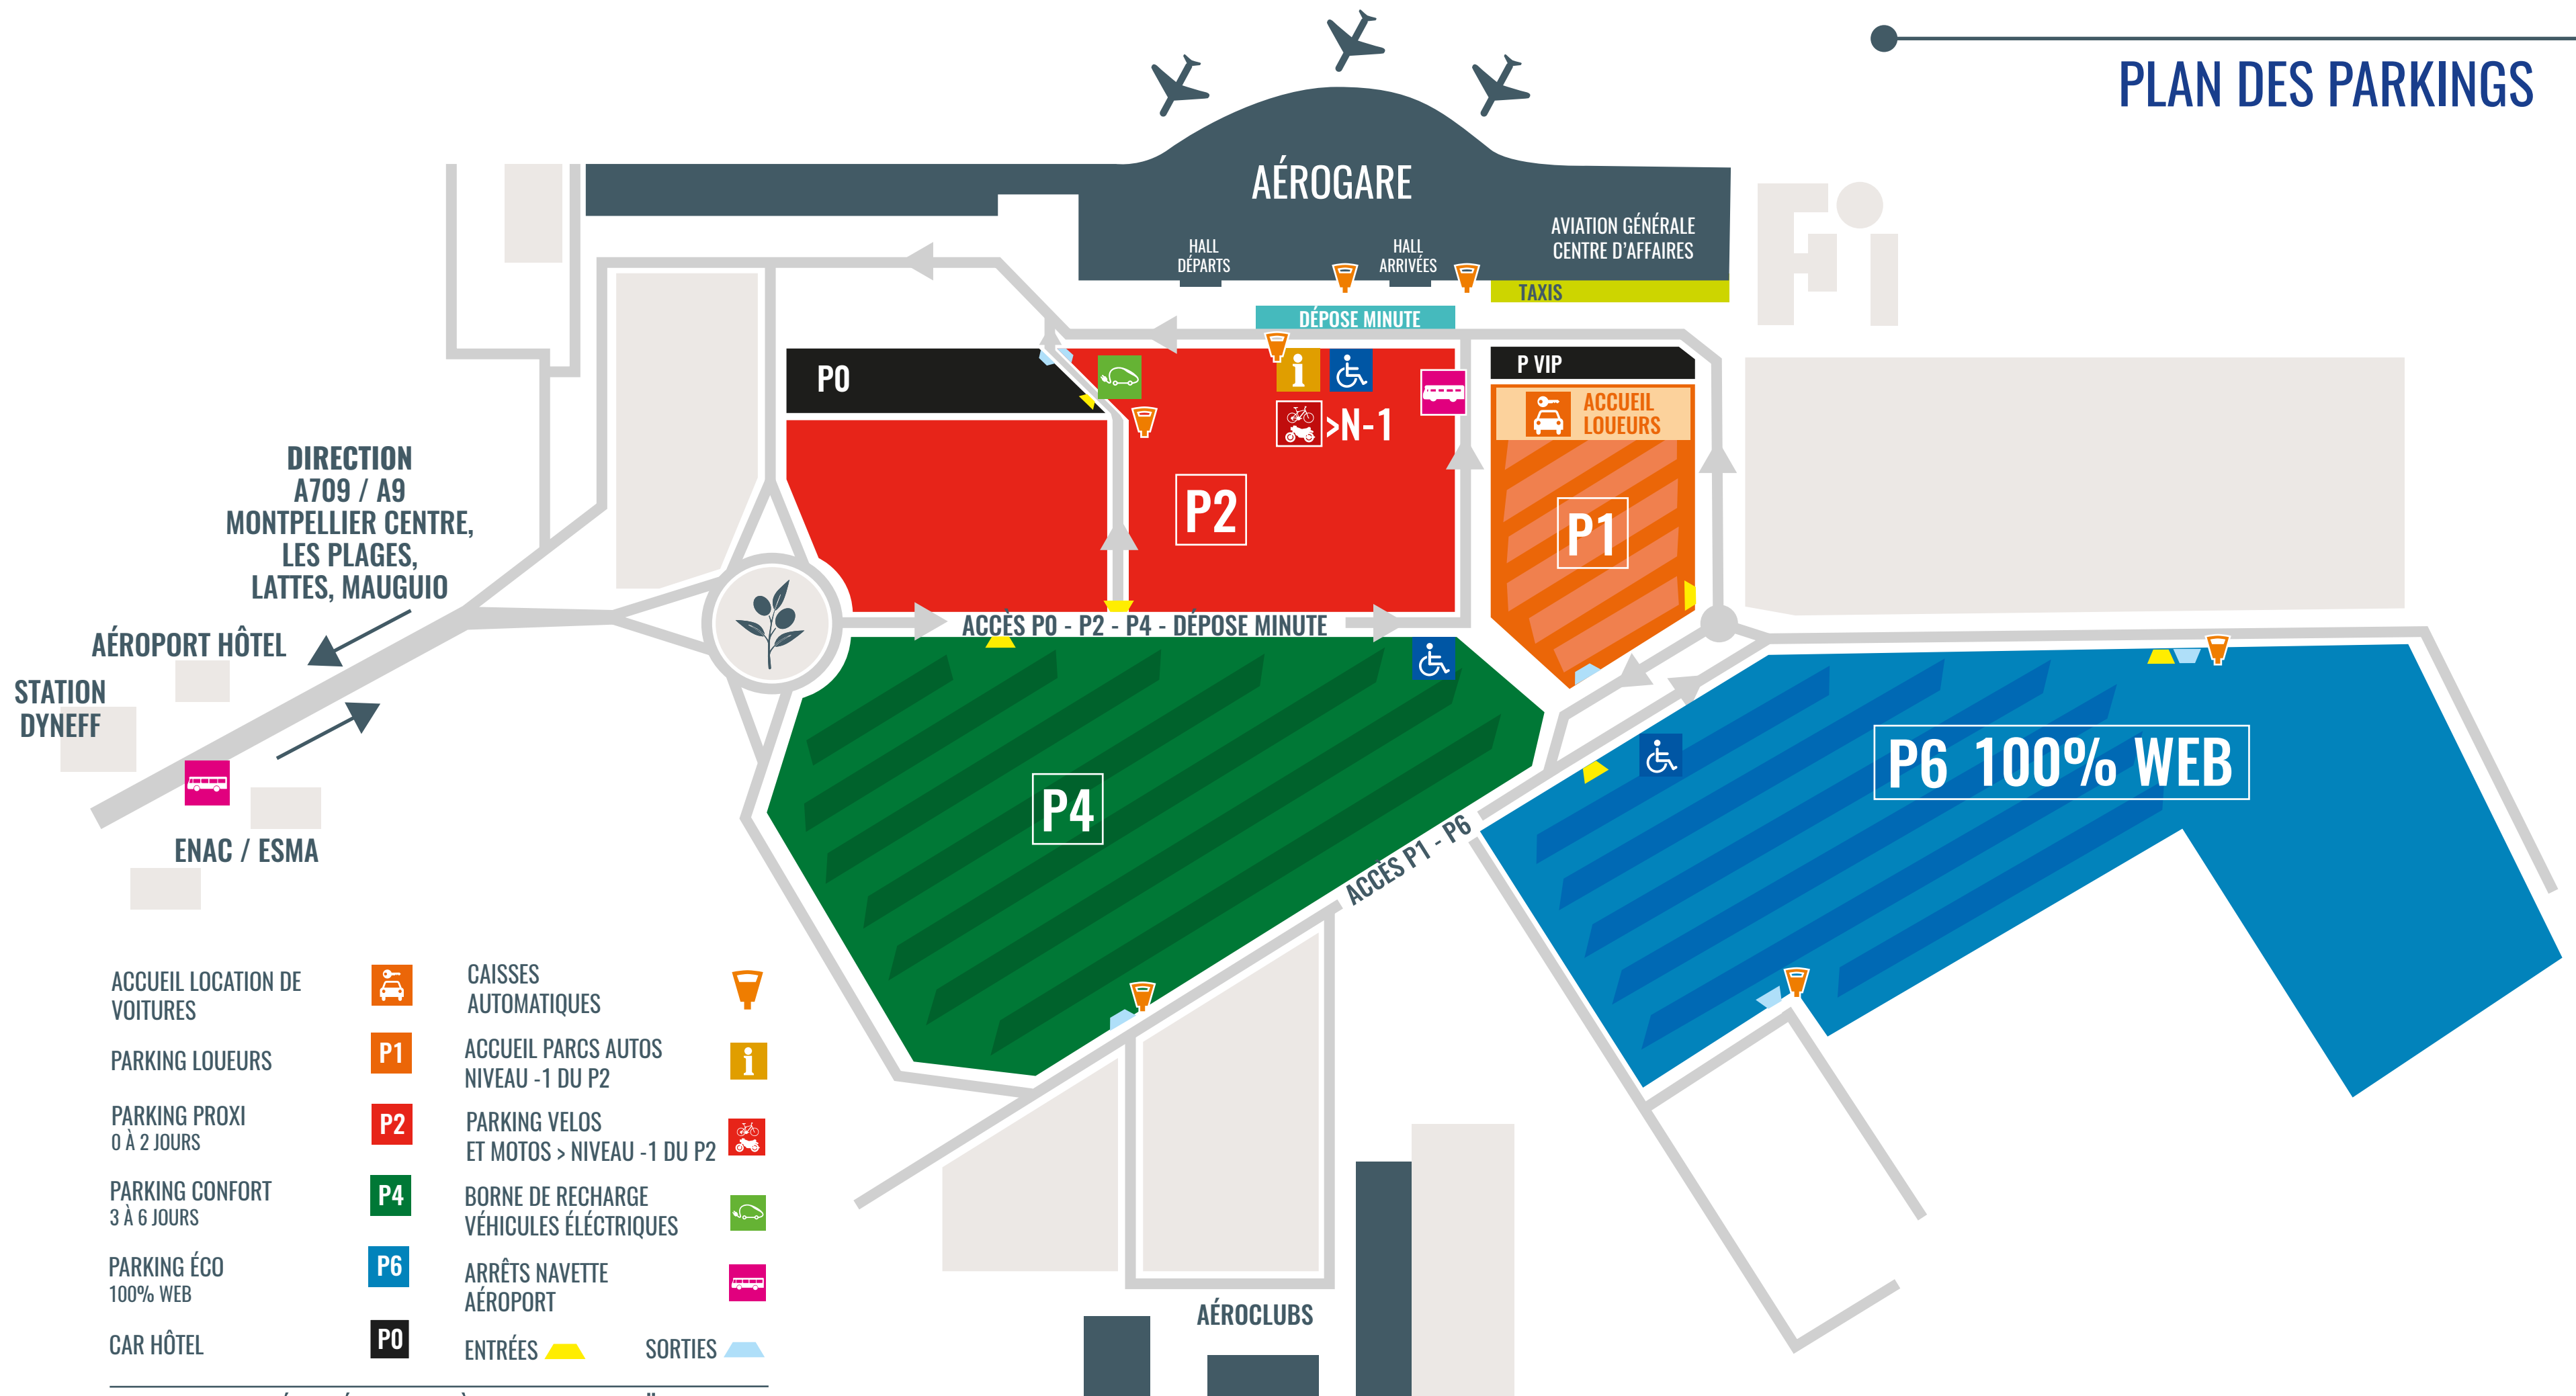

PLAN DES PARKINGS

ACCUEIL LOCATION DE VOITURES

PARKING LOUEURS

PARKING PROXI
0 À 2 JOURS

PARKING CONFORT
3 À 6 JOURS

PARKING ÉCO
100% WEB

CAR HÔTEL

CAISSES
AUTOMATIQUES

ACCUEIL PARCS AUTOS
NIVEAU -1 DU P2

PARKING VELOS
ET MOTOS > NIVEAU -1 DU P2

BORNE DE RECHARGE
VÉHICULES ÉLECTRIQUES

ARRÊTS NAVETTE
AÉROPORT

ENTRÉES

SORTIES

P1, P4, P6 SONT ÉQUIPÉS D'OMBRIÈRES PHOTOVOLTAÏQUES