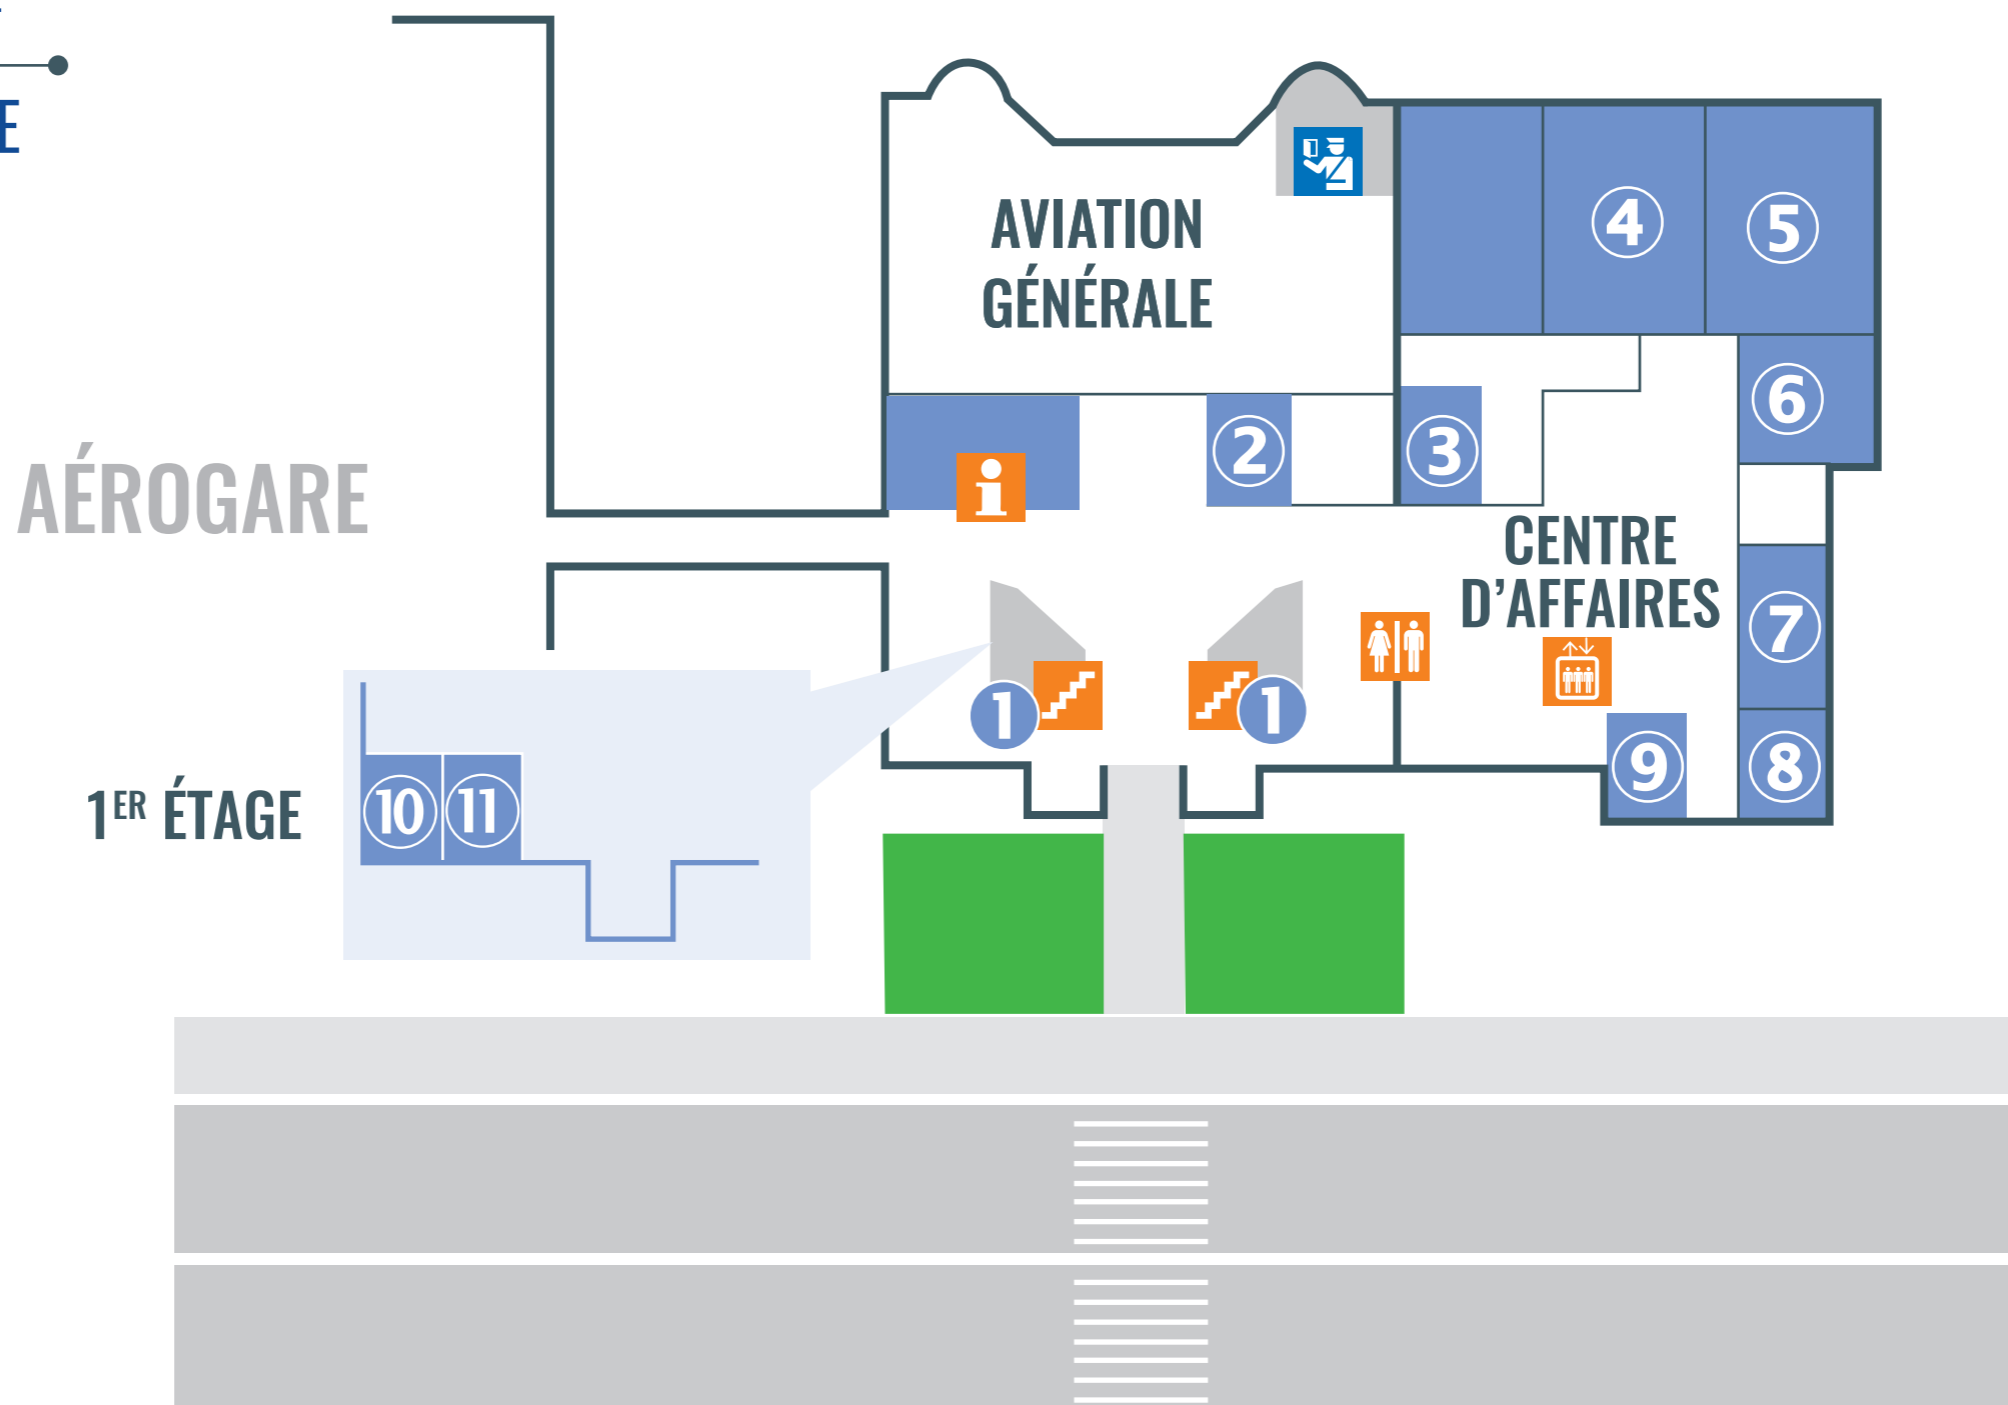

**PLAN AVIATION GÉNÉRALE  
CENTRE D'AFFAIRES**

1 ACCÈS SERVICE ADMINISTRATIF SA AMM

5 SALLE BRAVO

8 BUREAU ECHO

i ACCUEIL AVIATION GÉNÉRALE / CENTRE D'AFFAIRES DE 8H À 20H

Escalier

2 AVIA PARTNER

4 5 SALLE CONFÉRENCE

9 BUREAU FOXTROT

TOILETTES

ASCENSEUR

3 LOCAL TRAITEUR

6 SALLE CHARLIE

10 CAR HÔTEL

CONTRÔLE SÛRETÉ

4 SALLE ALPHA

7 SALLE DELTA

11 HELITEAM