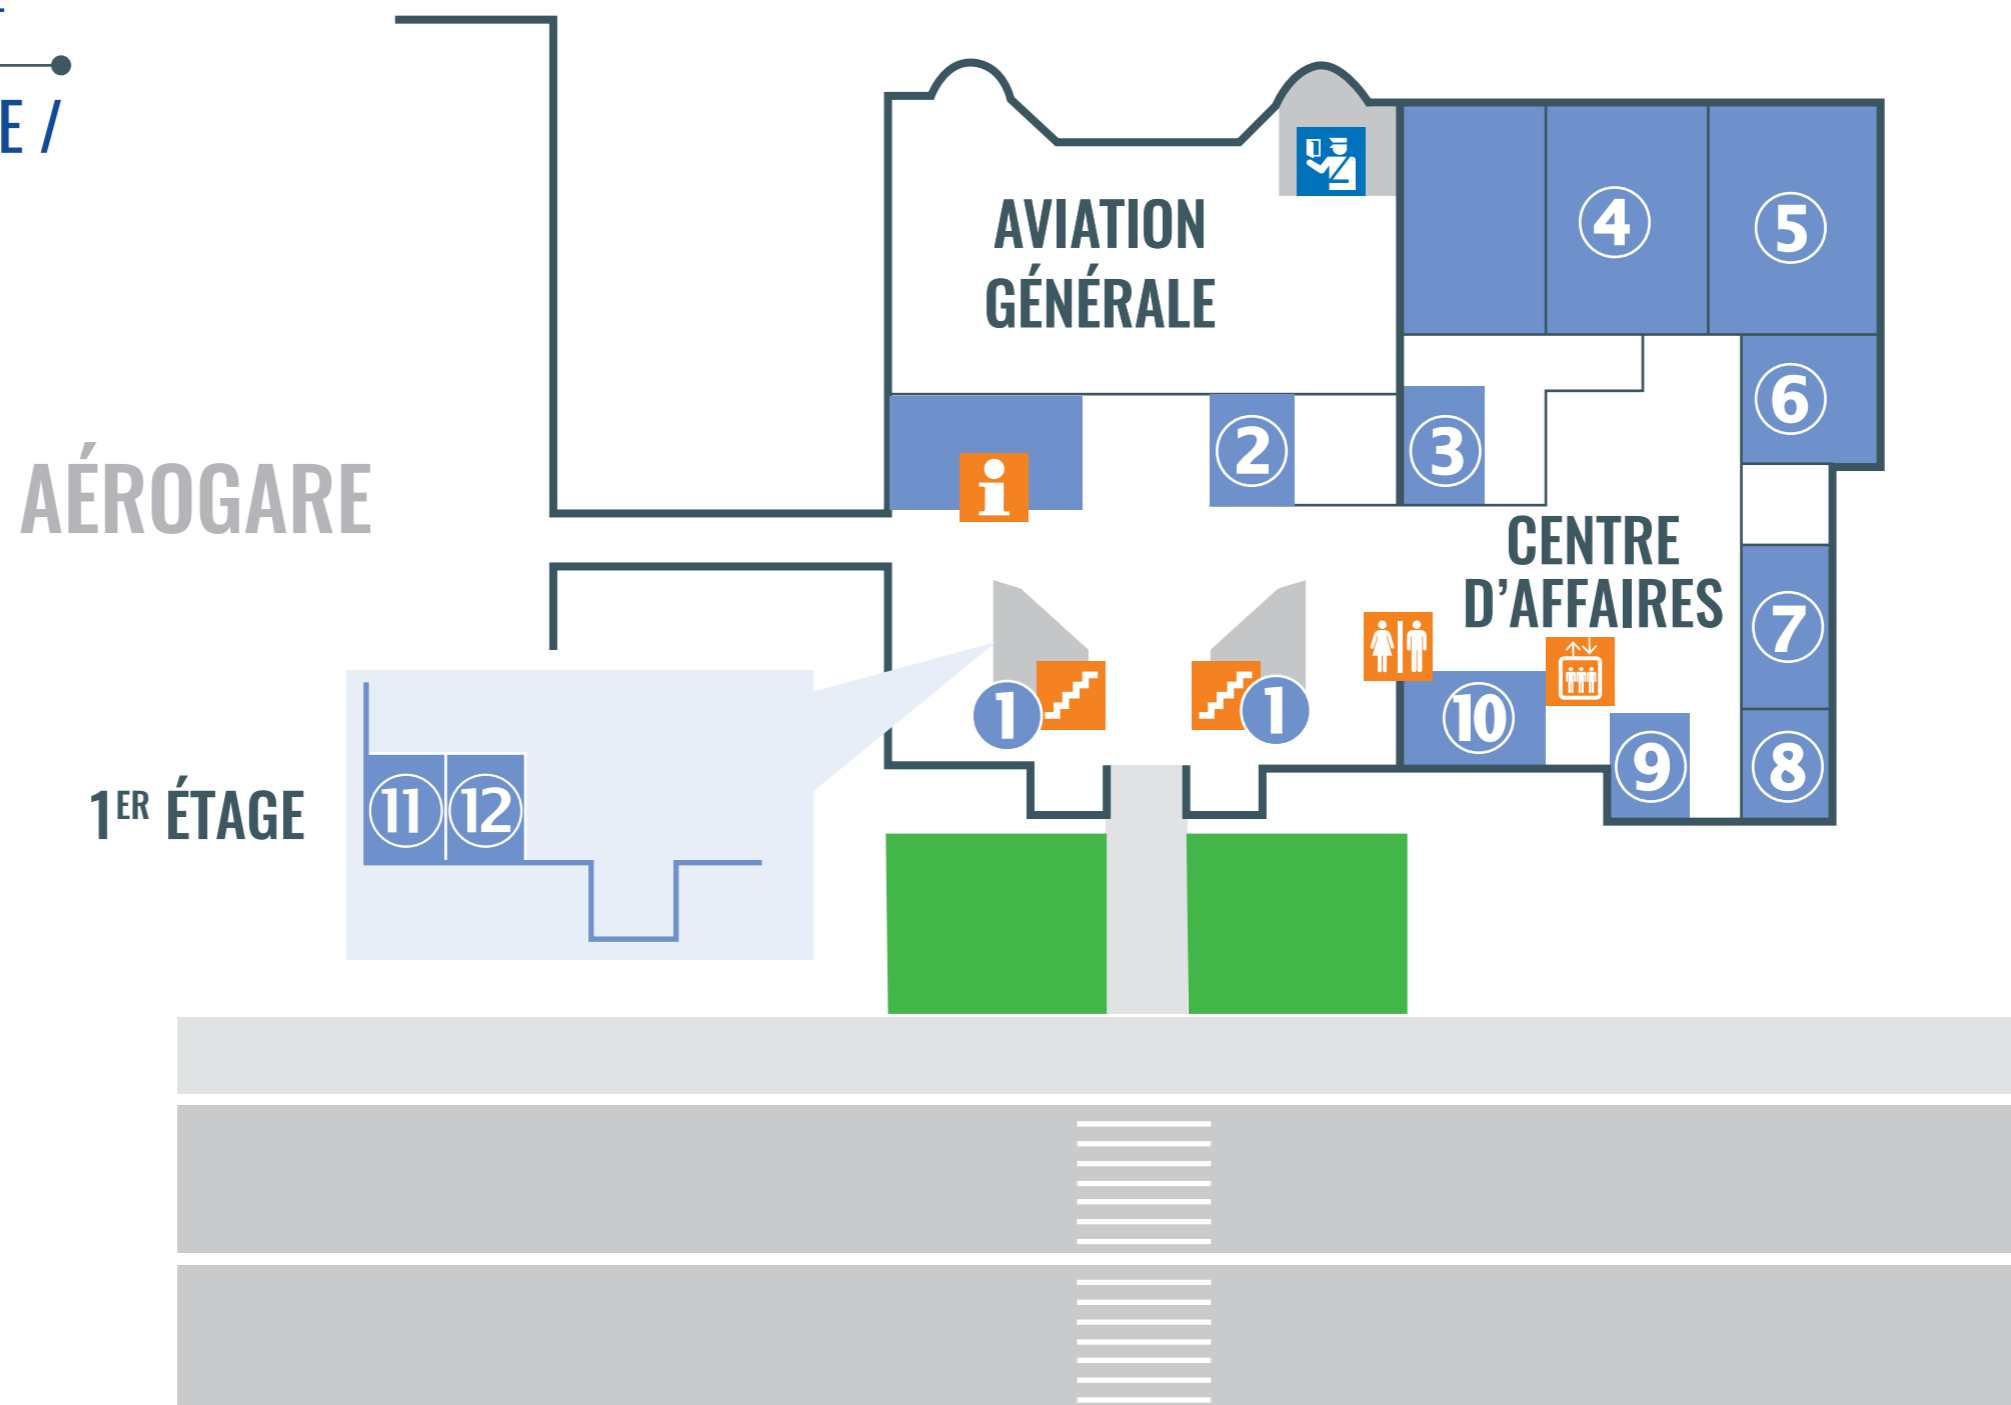

**PLAN AVIATION GÉNÉRALE /
CENTRE D'AFFAIRES**

1 ACCÈS SERVICE ADMINISTRATIF AMM

5 SALLE SALICORNE

8 BUREAU COURLIS

i ACCUEIL AVIATION GÉNÉRALE / CENTRE D'AFFAIRES DE 8H À 20H

Escalier

2 AVIA PARTNER

4 5 SALLE MULTIFONCTIONNELLE

9 BUREAU STERNE

Toilettes

Ascenseur

3 LOCAL TRAITEUR

6 SALLE BOUSCARLE

10 SALLE TADORNE

Contrôle Sûreté

4 SALLE SALADELLE

7 SALON SARCELLE

11 CAR HÔTEL

12 HELITEAM